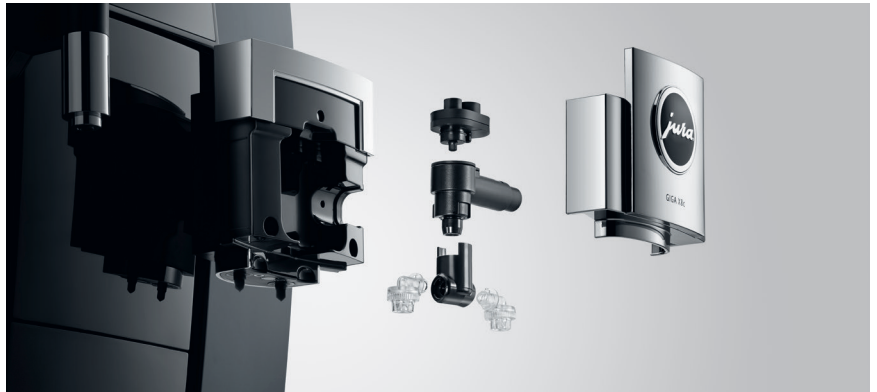

#### Vorzüge

- 4,3"-Touchscreen-Farbdisplay
- 2 Präzisions-Keramikschleibwerke mit Automatic Grinder Adjustment (A.G.A.)
- Speed-Funktion dank zusätzlichem Heißwasser-Bypass
- 2 Thermoblocke und 2 Pumpen
- Kompatibel mit Payment Connect